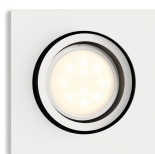

## PHILIPS HUE MILLISKIN 5042131P8

Code d'article: PCHUEMILLISKIN

Philips hue Milliskin recessed spotlight ext.. Type de produit: Spot lumineux encastrable. Type de culot: GU10. Adapté à une utilisation à l'intérieur, Forme du plafond: Carré. Nombre d'ampoules: 1 ampoule(s), Type d'ampoule: LED, Puissance de l'ampoule incluse: 5,5 W, Puissance totale: 5,5 W, Tension de l'ampoule: 230 V, Flux lumineux: 250 lm. Code (IP) Internationale Protection: IP20. Obscurcissement. Tension d'entrée: 220-240 V. Couleur du produit: Blanc

### Caractéristiques

Type de produit:	Spot lumineux encastrable
Couleur du produit:	Blanc
Adapté à une utilisation à l'intérieur:	Oui
Forme du plafond:	Carré
Pièces:	Chambre à coucher, Salon
Matériau du boîtier/corps:	Synthétique
Matériel:	Synthétique
Code (IP) Internationale Protection:	IP20
Classe de protection:	II
Style d'éclairage:	Fonctionnel
Type de culot:	GU10
Nombre d'ampoules:	1 ampoule(s)
Ampoule incluse:	Oui
LED intégrée:	Non
Type d'ampoule:	LED
Puissance totale:	5.5 W