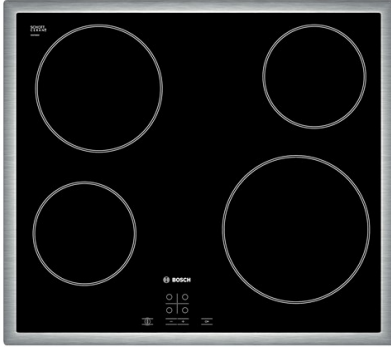

BOSCH KOOKPLAAT PKE645D17E

Artikelcode : BIPKE645D17E

Bosch PKE645D17E. Kastontwerp: Ingebouwd, Type kookplaat: Keramisch, Soort materiaal (bovenkant): Keramisch. Soort bediening: Touch. AC invoer voltage: 220 - 240, AC invoer frequentie: 50/60. Breedte: 583 mm, Diepte: 513 mm, Hoogte: 52 mm

€ 294,99

Kenmerken

Kastontwerp:	Ingebouwd
Type kookplaat:	Keramisch
Soort materiaal (bovenkant):	Keramisch
Aantal branders/kookzones:	4
Aantal elektronische kook zones:	4
Kleur van het product:	Zwart
Sudderbrander/kookzone diameter:	145 mm
Normale brander/kookzone:	1200 W
Reguliere brander/kookzone diameter:	180 mm
Grote brander/kookzone:	2000 W
Grote brander/kookzone diameter:	210 mm
Extra grote hoge-snelheid kookzone:	2200 W
Frame kleur:	Roestvrijstaal
Soort bediening:	Touch
Kinderslot:	Ja
AC invoer frequentie:	50/60 Hz
AC invoer voltage:	220 - 240 V
Breedte:	583 mm

Diepte:	513 mm
Hoogte:	52 mm
Gewicht:	7000 g
Gewicht verpakking:	8000 g